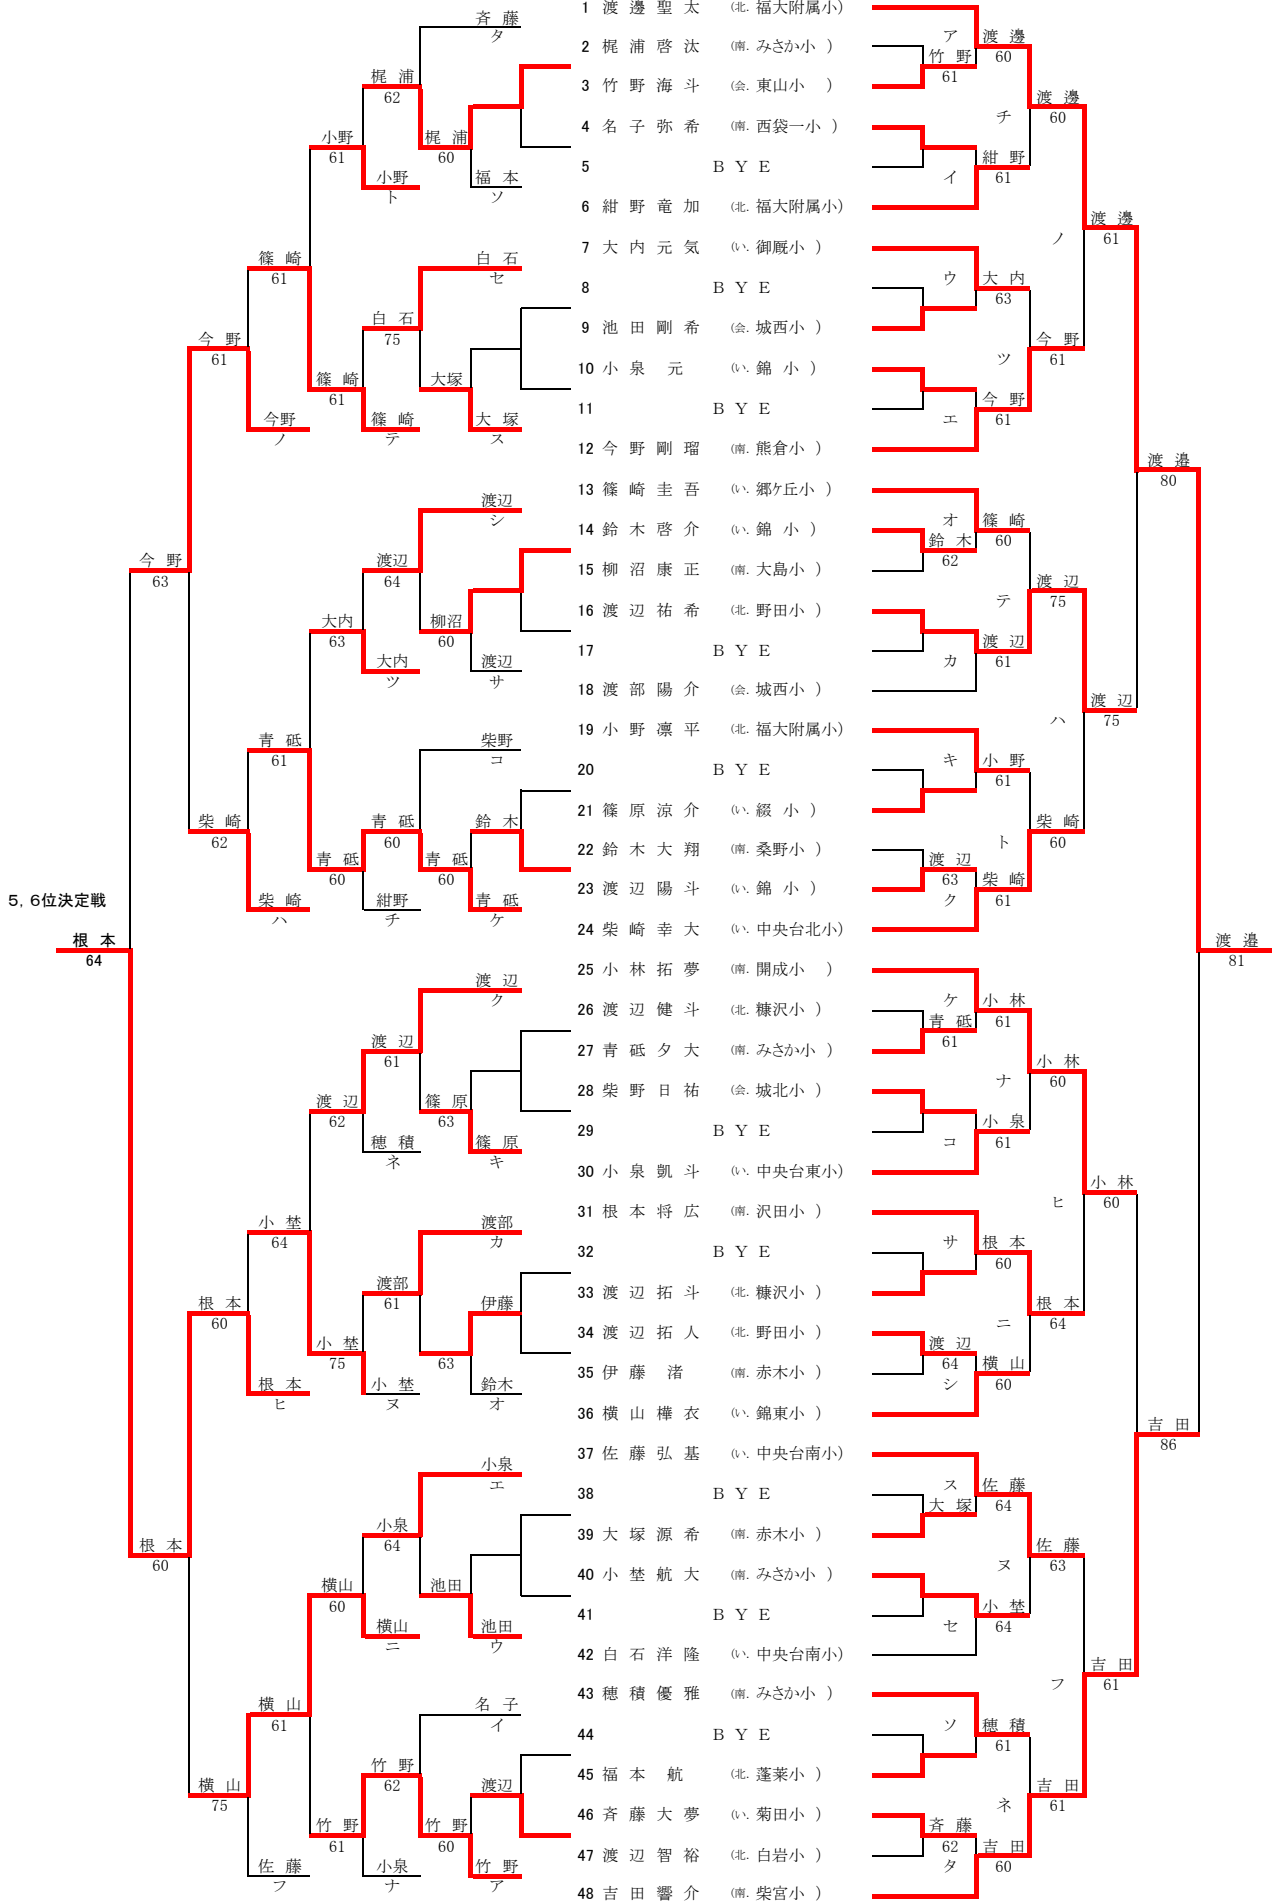

小学生男子シングルス

《フイートインコンソレーション》

《メインドロー》

小学生女子シングルス

《フィードバックインコンソレーション》

《メインドロー》

シード順 1. 吉野 2. 佐々木 3、4. 菅波、鈴木 5～8. 小泉、松岡、古山、遠藤

3, 4位決定戦

7, 8位決定戦