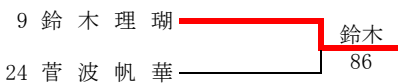

小学生男子シングルス

《フイートインコンソレーション》

《メインドロー》

小学生女子シングルス

《フィードバックインコンソレーション》

《メインドロー》

シード順 1. 吉野 2. 佐々木 3、4. 菅波、鈴木 5～8. 小泉、松岡、古山、遠藤

3, 4位決定戦