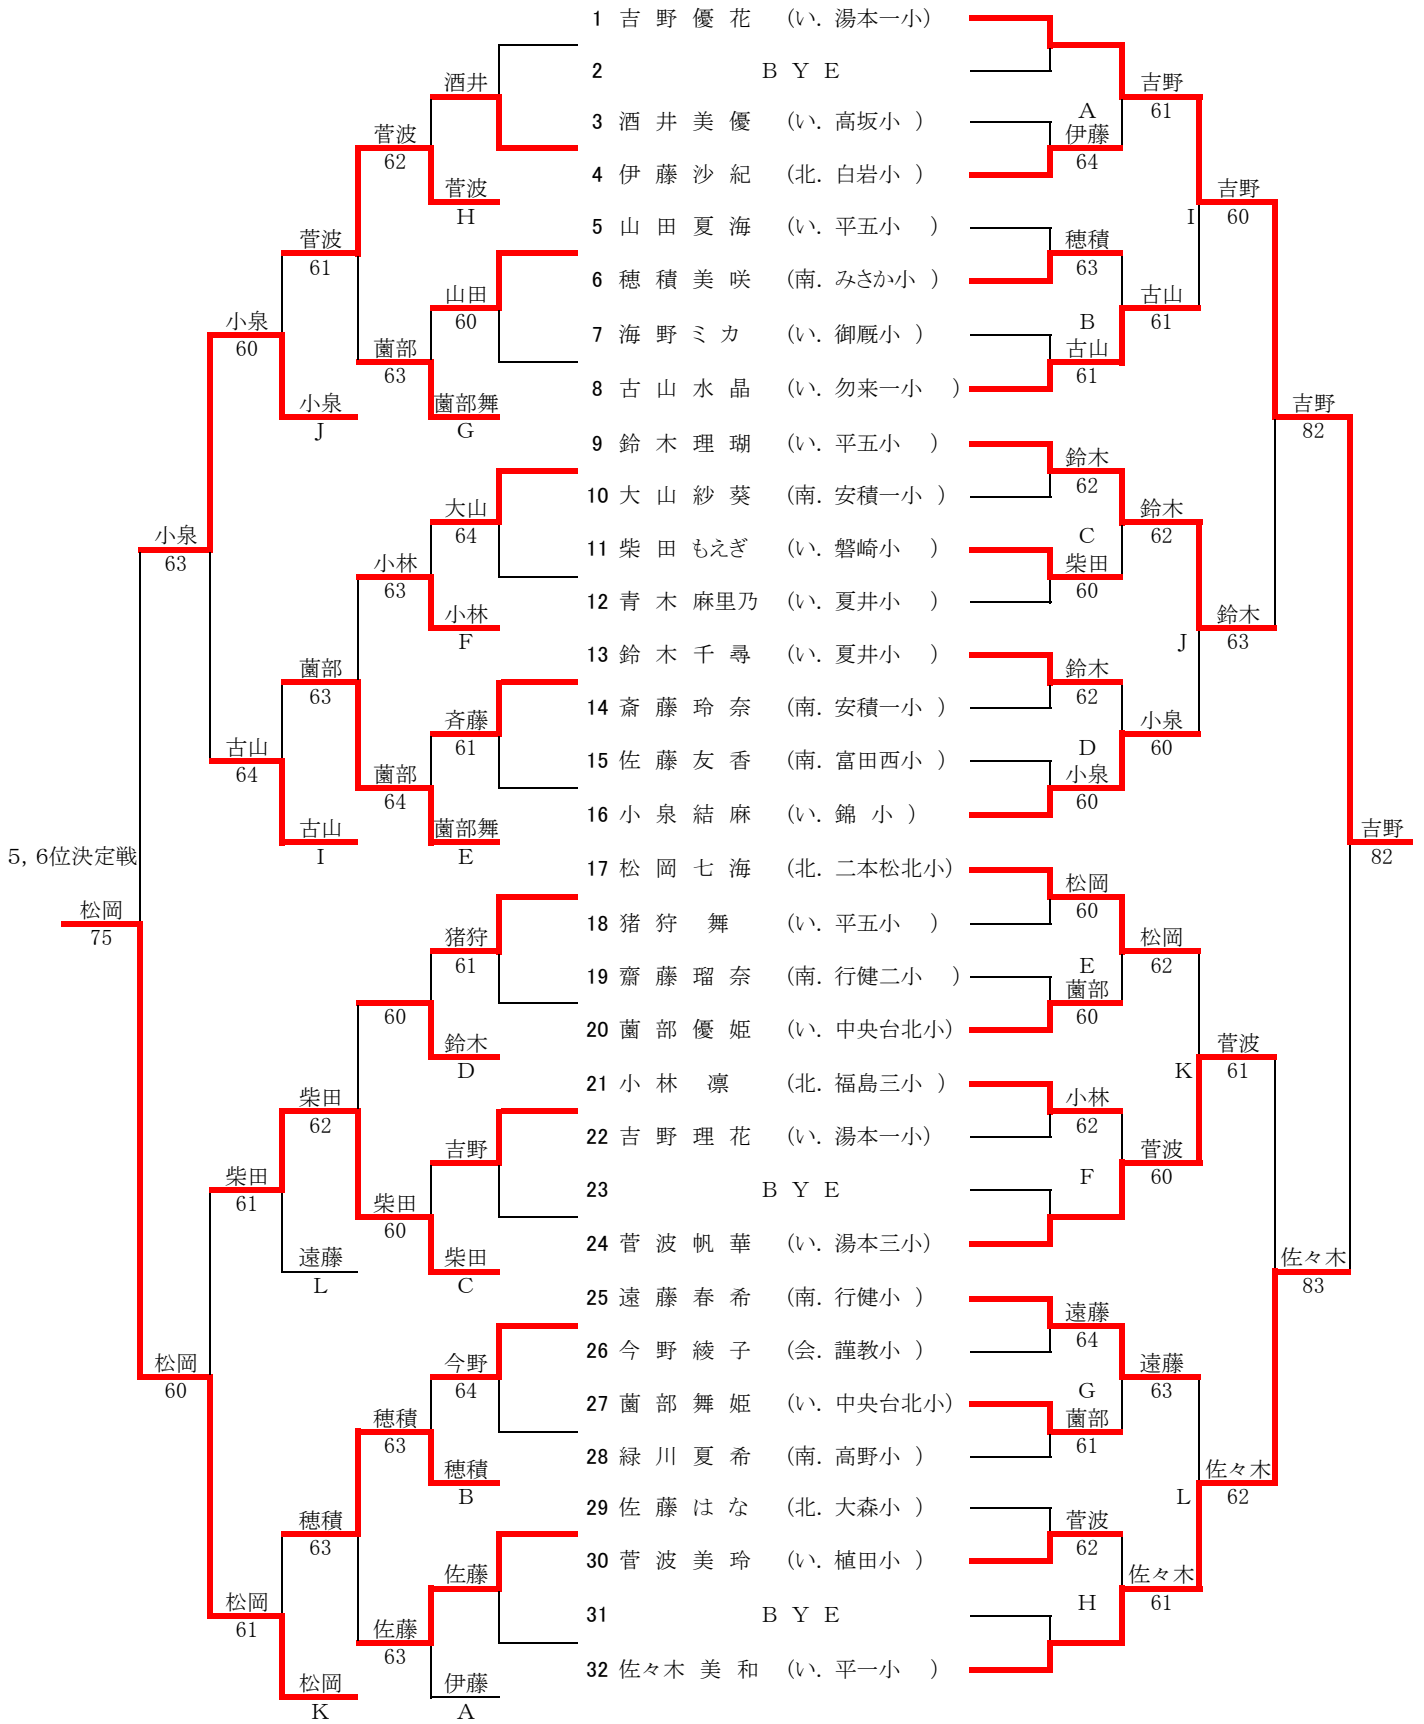

小学生男子シングルス

《フイートインコンソレーション》

《メインドロー》

小学生女子シングルス

《フィードバックインコンソレーション》

《メインドロー》

シード順 1. 吉野 2. 佐々木 3、4. 菅波、鈴木 5～8. 小泉、松岡、古山、遠藤

3, 4位決定戦

7, 8位決定戦