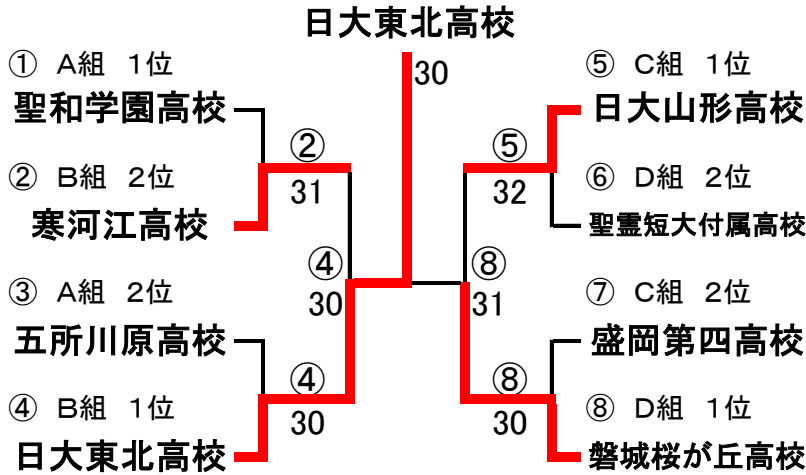

【女子決勝トーナメント】

【3・4位順位戦】

優勝

①～④の敗者

寒河江高校

⑤～⑧の敗者

日大山形高校

準々決勝	① 聖和学園高校	1 - 3	② 寒河江高校
	S1 川村周子	3 - 6 ○	S1 柏倉葉月
	D1 大學瑞希 橋浦あすか	○ 6 - 3	D1 仲嶋麻衣 白林野花
	S2 小椋百華	6 ④ 7 ○	S2 田中愛美
	D2 佐藤愛花 蒔田彩渚	5 - 7 ○	D2 中川美希 丸川美希子
	S3 松浦伶南	2-1打切	S3 佐藤梓
	③ 五所川原高校	0 - 3	④ 日大東北高校
	S1 伝法谷佳乃子	0 - 6 ○	S1 伊藤萌夏
	D1 木村香純 工藤綾佳	1 - 6 ○	D1 野内茉梨乃 齋須彩夏
	S2 西村湧美	0 - 6 ○	S2 邊見文香
D2 相川風美 成田愛香	1-1打切	D2 鈴木夢実 田中美海	
S3 館山知歩	打切	S3 橘薫乃	
準決勝	② 寒河江高校	0 - 3	④ 日大東北高校
	S1 田中愛美	0 - 6 ○	S1 伊藤萌夏
	D1 白林野花 丸川美希子	0 - 6 ○	D1 野内茉梨乃 齋須彩夏
	S2 佐藤梓	0 - 6 ○	S2 邊見文香
	D2 高橋悠 猪倉妃那	打切	D2 鈴木夢実 田中美海
S3 中川美希	打切	S3 橘薫乃	
決勝	④ 日大東北高校	3 - 0	⑧ 磐城桜が丘高校
	S1 伊藤萌夏	○ 6 - 0	S1 吉田早希
	D1 野内茉梨乃 齋須彩夏	○ 6 - 4	D1 野村奈央 高木あず美
	S2 邊見文香	○ 6 - 2	S2 樋口佳奈子
	D2 鈴木夢実 田中美海	3-3打切	D2 會田詩織 松村彩佳
S3 橘薫乃	5-1打切	S3 助川礼佳	

準々決勝	⑤ 日大山形高校	3 - 2	⑥ 聖霊短大付属高校
	S1 武田茉里香	○ 6 - 2	S1 堀井ともみ
	D1 土佐林弥生 ライアン シャナ	0 - 6 ○	D1 齋藤芽衣 武山佳奈
	S2 大泉夏実	○ 6 - 3	S2 長山可奈子
	D2 岡崎利早子 村岡瑠奈	0 - 6 ○	D2 藤原奈緒 高橋希美
	S3 鈴木琴音	○ 6 - 1	S3 加藤絵里奈
	⑦ 盛岡第四高校	0 - 3	⑧ 磐城桜が丘高校
	S1 立花さくら	2 - 6 ○	S1 吉田早希
	D1 佐藤文香 保坂瑠奈	0 - 6 ○	D1 野村奈央 高木あず美
	S2 及川啓乃	2 - 6 ○	S2 樋口佳奈子
D2 松田笑和 吉田怜奈	1-0打切	D2 會田詩織 松村彩佳	
S3 新谷春奈	打切	S3 助川礼佳	
準決勝	⑤ 日大山形高校	1 - 3	⑧ 磐城桜が丘高校
	S1 武田茉里香	○ 6 - 0	S1 吉田早希
	D1 土佐林弥生 ライアン シャナ	2 - 6 ○	D1 高木あず美 助川礼佳
	S2 大泉夏実	1 - 6 ○	S2 樋口佳奈子
	D2 岡崎利早子 村岡瑠奈	0-5打切	D2 會田詩織 松村彩佳
S3 鈴木琴音	0 - 6 ○	S3 野村奈央	
3・4位決定戦	② 寒河江高校	0 - 3	⑤ 日大山形高校
	S1 柏倉葉月	4 - 6 ○	S1 武田茉里香
	D1 中川美希 丸川美希子	2 - 6 ○	D1 鈴木琴音 岡崎利早子
	S2 田中愛美	3 - 6 ○	S2 大泉夏実
	D2 仲嶋麻衣 猪倉妃那	0-1打切	D2 土佐林弥生 村岡瑠奈
S3 佐藤梓	打切	S3 ライアン シャナ