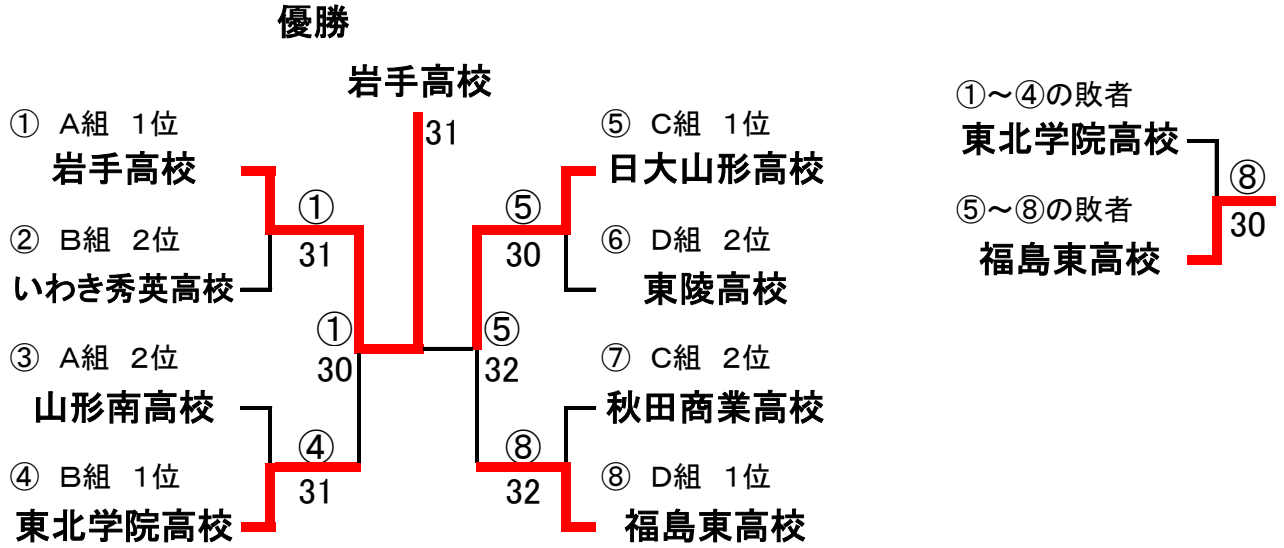

【男子決勝トーナメント】

【3・4位順位戦】

準々決勝	① 岩手高校	3 - 1	② いわき秀英高校
	S1 本多映好	○ 6 - 4	S1 遠藤悠太
	D1 遠藤亜蘭	3 - 6 ○	D1 渡邊大貴
	S2 紺野海斗	○ 6 - 0	S2 佐原真一
	D2 澤藤諒典	1-3打切	D2 高橋直暉
S3 伊藤悠馬	○ 6 - 0	S3 牛来昌吾	
③ 山形南高校	1 - 3	④ 東北学院高校	
S1 渋谷尚輝	2 - 6 ○	S1 齋藤一樹	
D1 木村勇斗	○ 6 - 2	D1 岩城拓斗	
S2 川上詩音	3 - 6 ○	S2 村山和希	
D2 佐藤開理	3 - 6 ○	D2 黒田樹之	
S3 渡辺黎晏	打切	S3 寺岡稜平	
準決勝	① 岩手高校	3 - 0	④ 東北学院高校
	S1 本多映好	○ 6 - 2	S1 齋藤一樹
	D1 遠藤亜蘭	○ 6 - 4	D1 岩城拓斗
	S2 紺野海斗	○ 7 - 5	S2 村山和希
	D2 澤藤諒典	2-4打切	D2 黒田樹之
S3 伊藤悠馬	2-0打切	S3 寺岡稜平	
決勝	① 岩手高校	3 - 1	⑤ 日大山形高校
	S1 本多映好	2 - 6 ○	S1 熊坂拓哉
	D1 遠藤亜蘭	○ 6 - 2	D1 西塚功亮
	S2 紺野海斗	○ 6 - 2	S2 安孫子良介
	D2 澤藤諒典	1-4打切	D2 工藤隆輝
S3 伊藤悠馬	○ 6 - 0	S3 富塚瑠士	

準々決勝	⑤ 日大山形高校	3 - 0	⑥ 東陵高校
	S1 熊坂拓哉	○ 6 - 0	S1 庄司紫音
	D1 工藤隆輝	○ 6 - 2	D1 佐々木魁士
	S2 安孫子良介	○ 6 - 1	S2 大久一真
	D2 佐藤究堯	1-3打切	D2 高橋秀哉
S3 西塚功亮	打切	S3 齋藤誠厚	
⑦ 秋田商業高校	2 - 3	⑧ 福島東高校	
S1 塚本光樹	3 - 6 ○	S1 小川雄大	
D1 稲垣光介	○ 6 - 3	D1 小山和輝	
S2 向川靖幸	○ 6 - 4	S2 瓦吹拓人	
D2 伊藤海斗	2 - 6 ○	D2 玉手光次	
S3 佐々木洸大	6 ③ 7 ○	S3 角掛未来	
準決勝	⑤ 日大山形高校	3 - 2	⑧ 福島東高校
	S1 熊坂拓哉	○ 6 - 0	S1 小川雄大
	D1 工藤隆輝	5 - 7 ○	D1 小山和輝
	S2 安孫子良介	○ 6 - 1	S2 瓦吹拓人
	D2 佐藤究堯	2 - 6 ○	D2 玉手光次
S3 西塚功亮	○ 6 - 4	S3 角掛未来	
3・4位決定戦	④ 東北学院高校	0 - 3	⑧ 福島東高校
	S1 齋藤一樹	1 - 6 ○	S1 小川雄大
	D1 岩城拓斗	1 - 6 ○	D1 小山和輝
	S2 村山和希	3 - 6 ○	S2 瓦吹拓人
	D2 黒田樹之	0-2打切	D2 玉手光次
S3 寺岡稜平	打切	S3 角掛未来