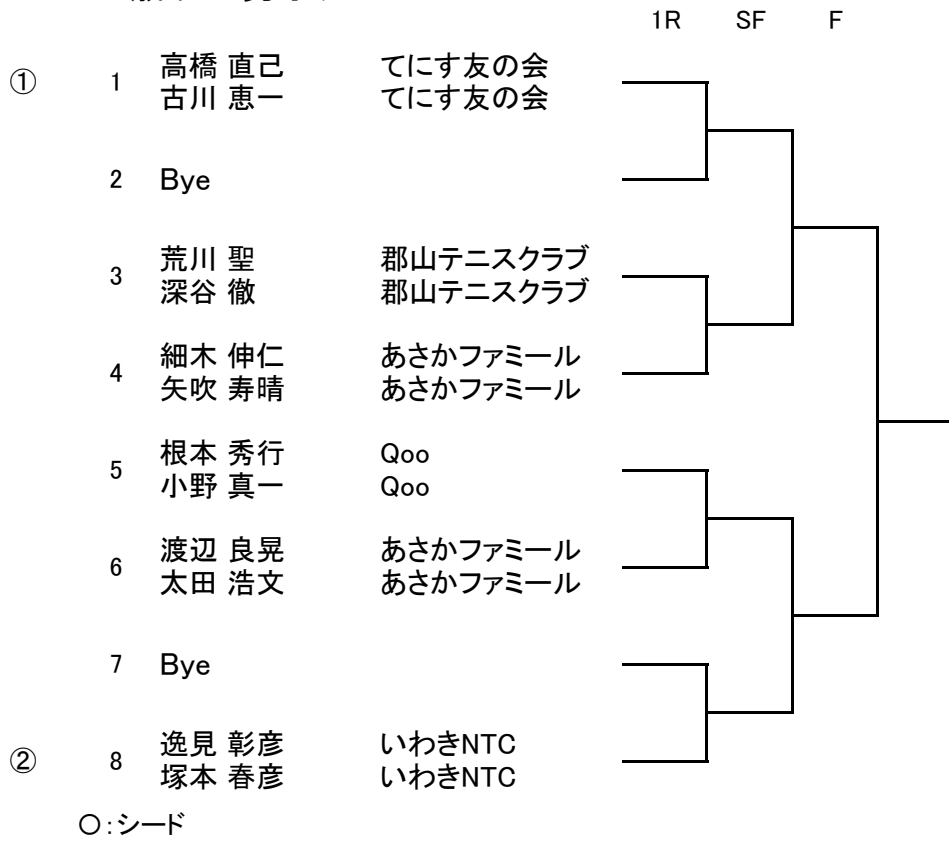

- ・男子（A級, 45歳以上）女子（一般, 40歳以上）は、表記大会の選考会になります。
10月19日（土）～10月22日（日） 仙台市泉総合運動公園
- ・男子B級 小林・川脇組 東北大会出場

一般男子A級ダブルス

			1R	2R	QF	SF	F
①	1	末尾 拓翔 池田 剛希	日本工機 日本工機				
	2	Bye					
	3	金成 邦晃 志賀 亮太	クロスロード クロスロード				
	4	齋藤 大生 米谷 海音	あさかファミリー 新潟大学				
	5	大塚 源希 池野 達正	あさかファミリー あさかファミリー				
	6	Bye					
	7	Bye					
⑤~⑧	8	鈴木 亮太郎 小山 康成	金谷川TC 金谷川TC				
③~④	9	佐々木 元 篠原 健介	金谷川TC 金谷川TC				
	10	Bye					
	11	Bye					
	12	松崎 雅弘 酒井 勝匡	日本工機 日本工機				
	13	伏見 直樹 田村 融佑	原町クラブ オレンジフィールド				
	14	Bye					
	15	Bye					
⑤~⑧	16	本田 久哉 岩崎 祐文	あさかファミリー 日本工機				
⑤~⑧	17	今泉 壮規 川野 勇希	郡山TC あさかファミリー				
	18	Bye					
	19	Bye					
	20	高木 龍童 飯本 諒	クロスロード クロスロード				
	21	澤田 知志 柳沼 大輝	富田TC 富田TC				
	22	Bye					
	23	Bye					
③~④	24	菅野 将大 久米 虎太郎	福島市役所 チームコムデ				
	⑤~⑧	25	神蔵 肇 田山 絢太郎	Joinus Joinus			
	26	Bye					
	27	Bye					
	28	鈴木 志那 佐藤 匠	郡山テニスクラブ 郡山テニスクラブ				
	29	菊地 海斗 二瓶 俊昭	STK ルバートTC				
	30	Bye					
	31	Bye					
②	32	宇佐見 仁彬 香村 和哉	東邦銀行TC O.T.C				

○:シード

45歳以上男子ダブルス

55歳以上男子ダブルス

一般女子ダブルス

- | | | | |
|---|---|-----------------|------------------|
| ① | 1 | 池田 はな
宇佐見 淳和 | 日本工機
郡山市社協 |
| | 2 | 民安 陽菜
永山 未来 | 北芝TC
北芝TC |
| | 3 | 古川 絵理奈
岩崎 亜美 | 富田TC
富田TC |
| | 4 | 山岸 幸子
鈴木 幸子 | チームコムデ
チームコムデ |