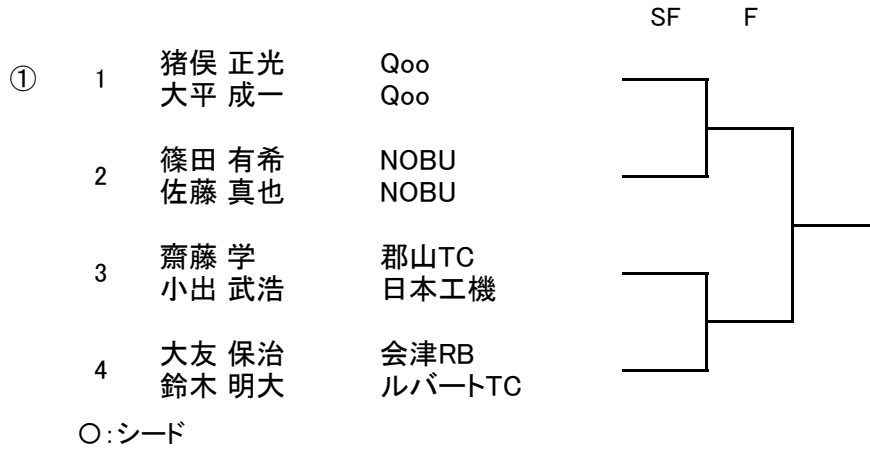

45歳以上男子ダブルス