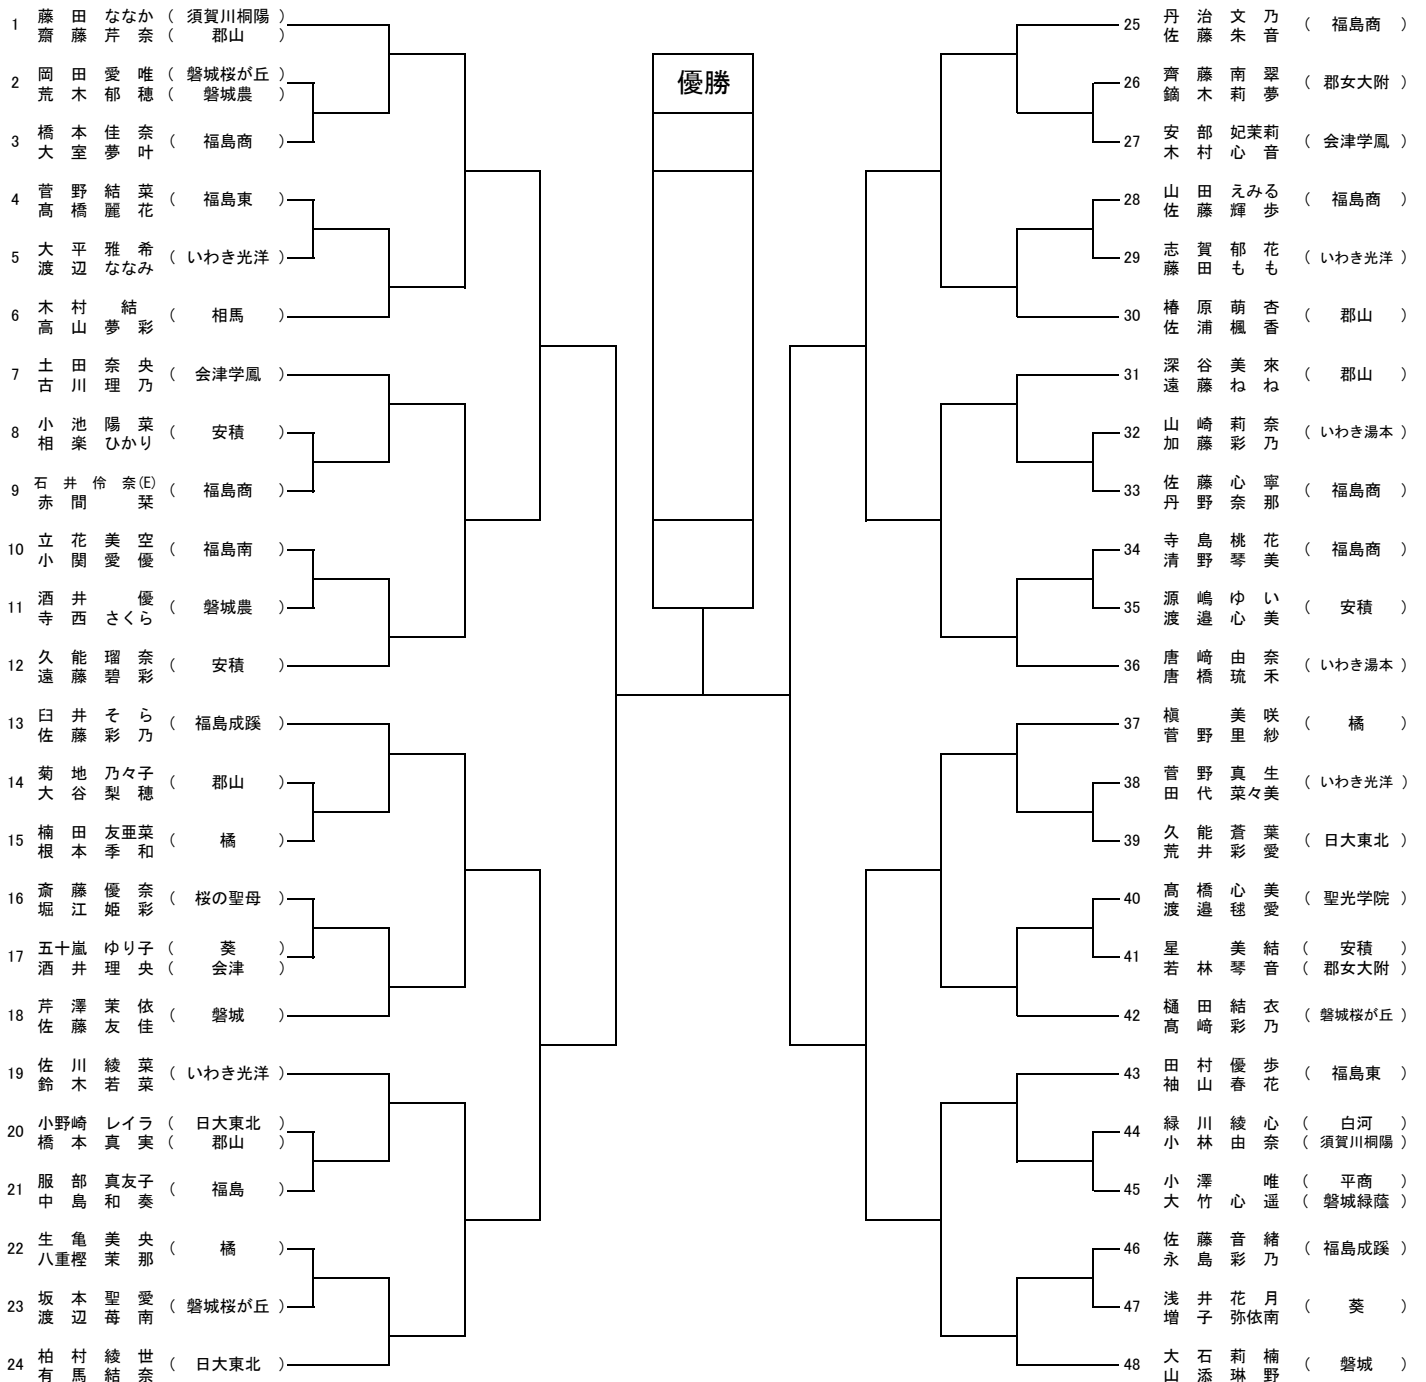

# 男子ダブルス

シード順 1 三瓶・小松 2 鳴海・高木 3~4 加藤・太田 齋藤・後藤 5~8 島貴・黒津 矢吹・土方 佐藤・鈴木 吉原・菅野  
9~12 松尾・渡部 山木・鎌田 宗方・滝谷 善方・海和 13~16 森・畑中 石川・須藤 成田・若林 杉本・太田

# 女子ダブルス

シード順 1 藤田・齋藤 2 大石・山添 3~4 柏村・有馬 丹治・佐藤 5~8 臼井・佐藤 久能・遠藤 横・菅野 唐崎・唐橋  
9~12 芹澤・佐藤 深谷・遠藤 樋田・高崎 土田・古川 13~16 椿原・佐浦 田村・袖山 佐川・鈴木 木村・高山