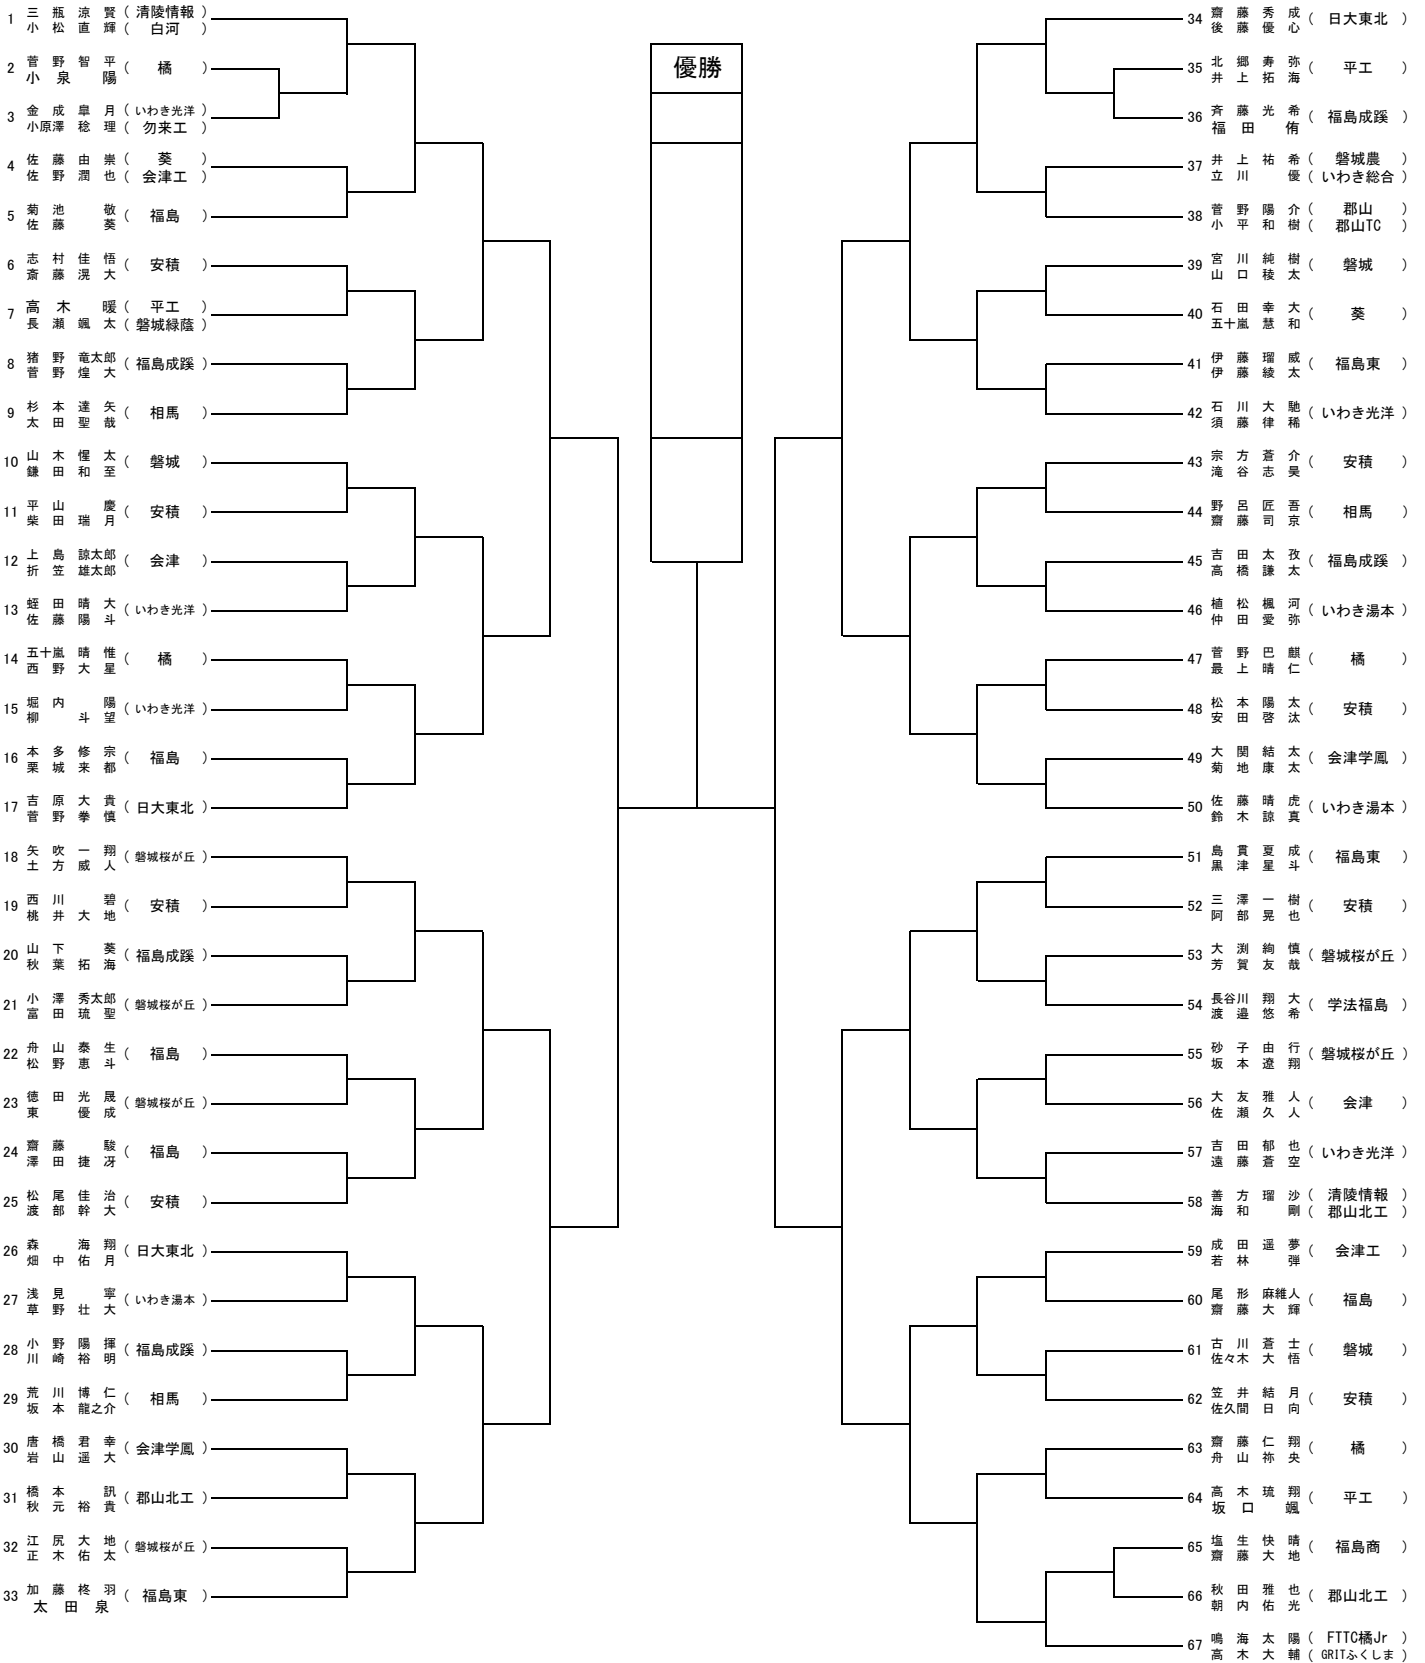

# 男子ダブルス

シード順 1 三瓶・小松 2 鳴海・高木 3~4 加藤・太田 齋藤・後藤 5~8 島貴・黒津 矢吹・土方 佐藤・鈴木 吉原・菅野  
9~12 松尾・渡部 山木・鎌田 宗方・滝谷 善方・海和 13~16 森・畑中 石川・須藤 成田・若林 杉本・太田

# 女子ダブルス

シード順 1 藤田・齋藤 2 大石・山添 3~4 柏村・有馬 丹治・佐藤 5~8 臼井・佐藤 久能・遠藤 横・菅野 唐崎・唐橋  
9~12 芹澤・佐藤 深谷・遠藤 樋田・高崎 土田・古川 13~16 椿原・佐浦 田村・袖山 佐川・鈴木 木村・高山