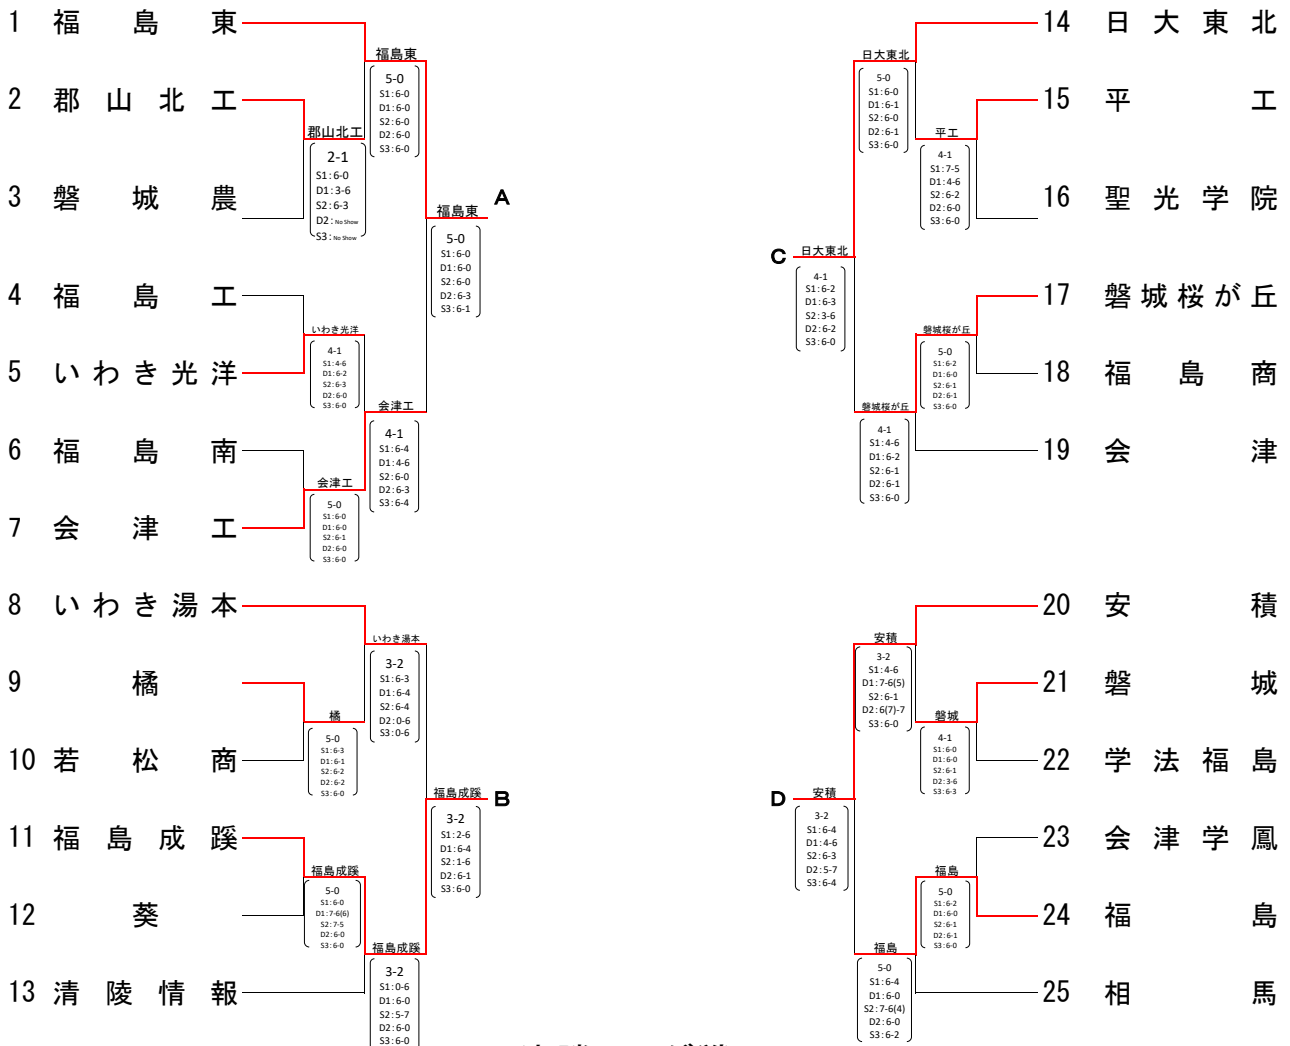

男子団体戦

決勝リーグ戦

学校名	A	B	C	D	勝敗	順位
A 福島東	-	4-1 6-0 7-5 6-1 6-2 2-6 6-0	4-1 6-1 7-5 6-3 6-0	5-0 6-4 6-2 6-3 6-3 6-1	3-0	1
B 福島成蹊	1-4	-	1-4	1-4	0-3	4
C 日大東北	1-4	4-1 6-1 6-0 6-2 0-6 6-1	-	3-2 6-0 4-6 4-6 6-1 6-4	2-1	2
D 安積	0-5	4-1 6-1 3-6 6-0 7-6(5) 6-1	2-3	-	1-2	3

福島東高校は2年連続6回目の優勝